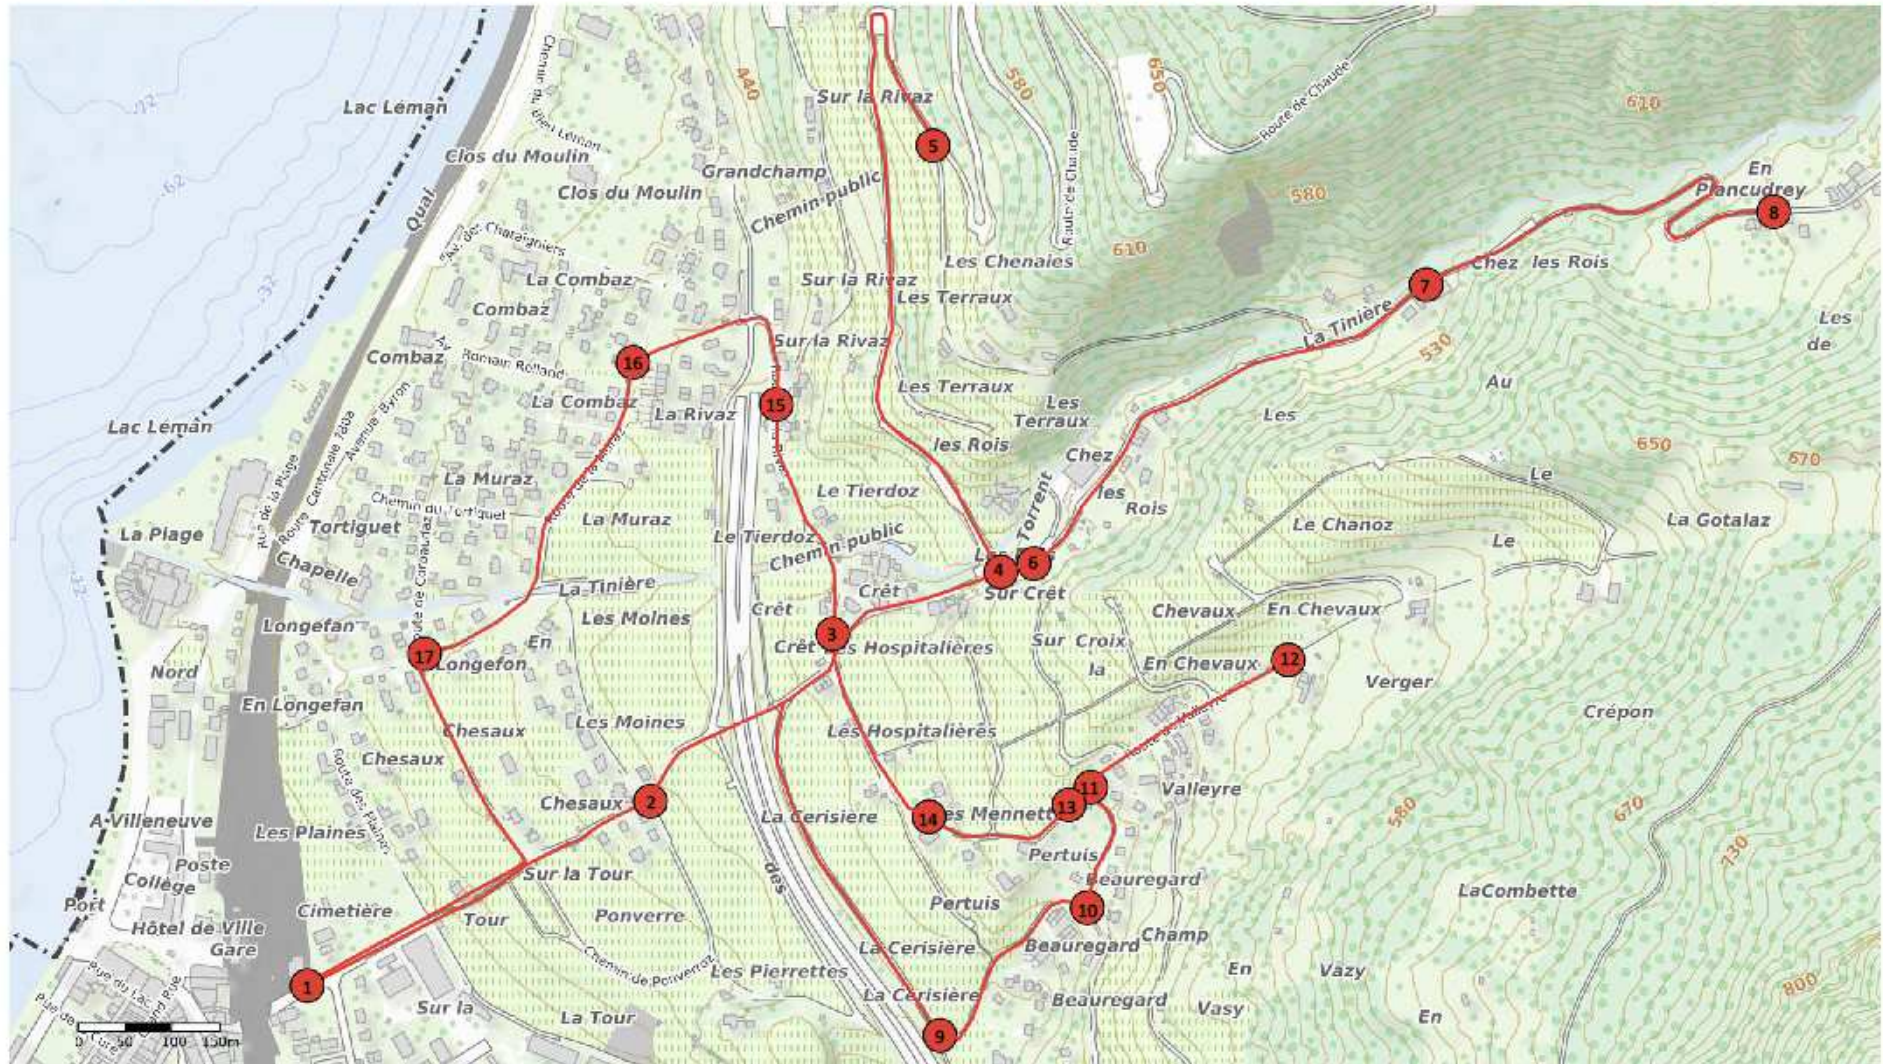

NOUVEAU SERVICE DE MINI - BUS

A PARTIR DU
21.03.2019

**GARE (CÔTÉ GARDERIE) - HAUTS DE VILLENEUVE -
GARE (CÔTÉ GARDERIE)**

2 X PAR SEMAINE

Ce projet a été mis sur pied par la Municipalité, en réponse à une pétition signée par 87 personnes. Cette desserte des hauts de Villeneuve se fera tous les **mardis matin** et tous les **jeudis après-midi**. Il est financé par la Fondation Berger et la Commune de Villeneuve. Il a pour objectif de permettre aux personnes âgées ne possédant pas de véhicule, de descendre en ville faire quelques courses, aller chez le coiffeur ou simplement boire un café ou, au contraire, de monter rendre visite à un résident des hauts de Villeneuve.

Le parcours de la boucle est le suivant :

La Gare (**côté garderie !**), En Crêt, les Terraux, Plancudrey, Valleyre, Rte de la Rivaz, la Gare (**côté garderie !**) ***Cf. plan au verso***

Mardi matin

Départ Gare (aller, sens de la montée)	08H00
Arrivée Gare	08H45
Départ Gare (retour, sens de la montée)	11H00
Arrivée Gare	11H45

Mini-Bus

Gare - Hauts de Villeneuve - Gare

Commune de Villeneuve

**Avec le soutien de la
Fondation Berger**

- | | | |
|--|--|--|
| 1. Départ – Terminus Gare | 8. Plancudrey | 15. Sur la Rivaz (Hofer – Borloz) |
| 2. Carrefour la Tour Rouge - les Moines | 9. La Cerisière | 16. Carrefour Ch. Clos du Moulin – Route de la Rivaz |
| 3. Carrefour de Crêt | 10. Carrefour Route de Beauregard – Route des Menettes | 17. Carrefour Route de Longefan - Corbaudaz |
| 4. Carrefour Route de Plancudrey – Route de Chaude | 11. Carrefour Route des Menettes – Route de Valleyre | |
| 5. Les Terraux | 12. En Chevaux (Maccaud) | |
| 6. Chez les Rois | 13. Les Menettes (dépôt Diserens) | |
| 7. Chevalerettes - Champloget | 14. Route de Valleyre (En-dessus de la chapelle) | |