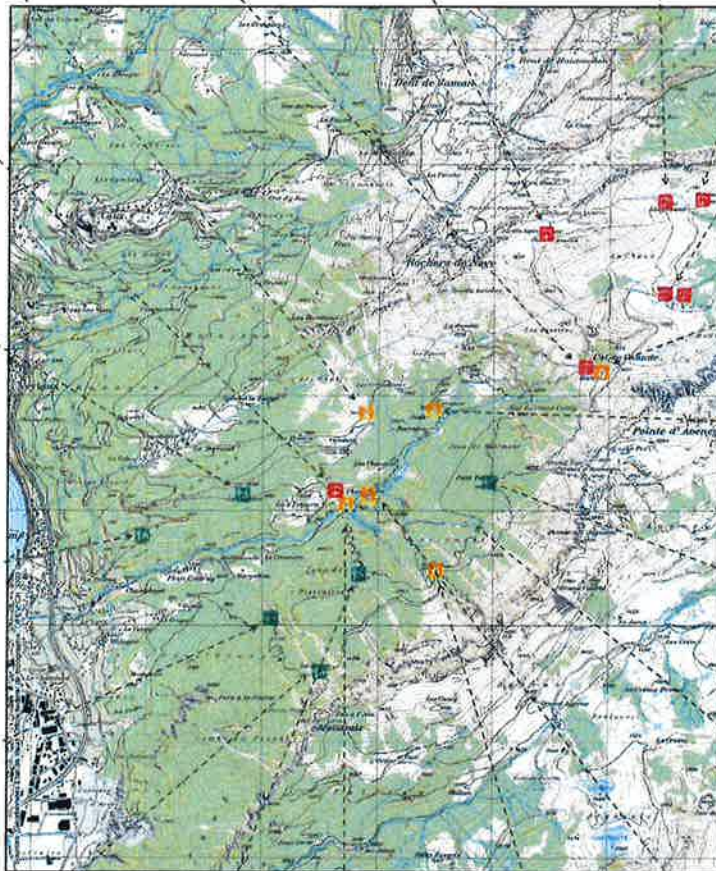

Les chalets et refuges communaux

Chalet de Vuadens

Chalet de Rafevex
En travaux sinistré en
2013

Chalet de Plan-
d'Areine

Chalet de
Longevaux

Chalet du Lavanchy

Chalet de Chevaleyre-
Dessus

Refuge de la
Lunerie

Case des Chênaies

Case des Granges

Chalet de Chaude

Grenier de Rafevex

Chalet de la Joux-
Devant

Case du Petit Tour

Case de Noirmont

Cabane de la Bray